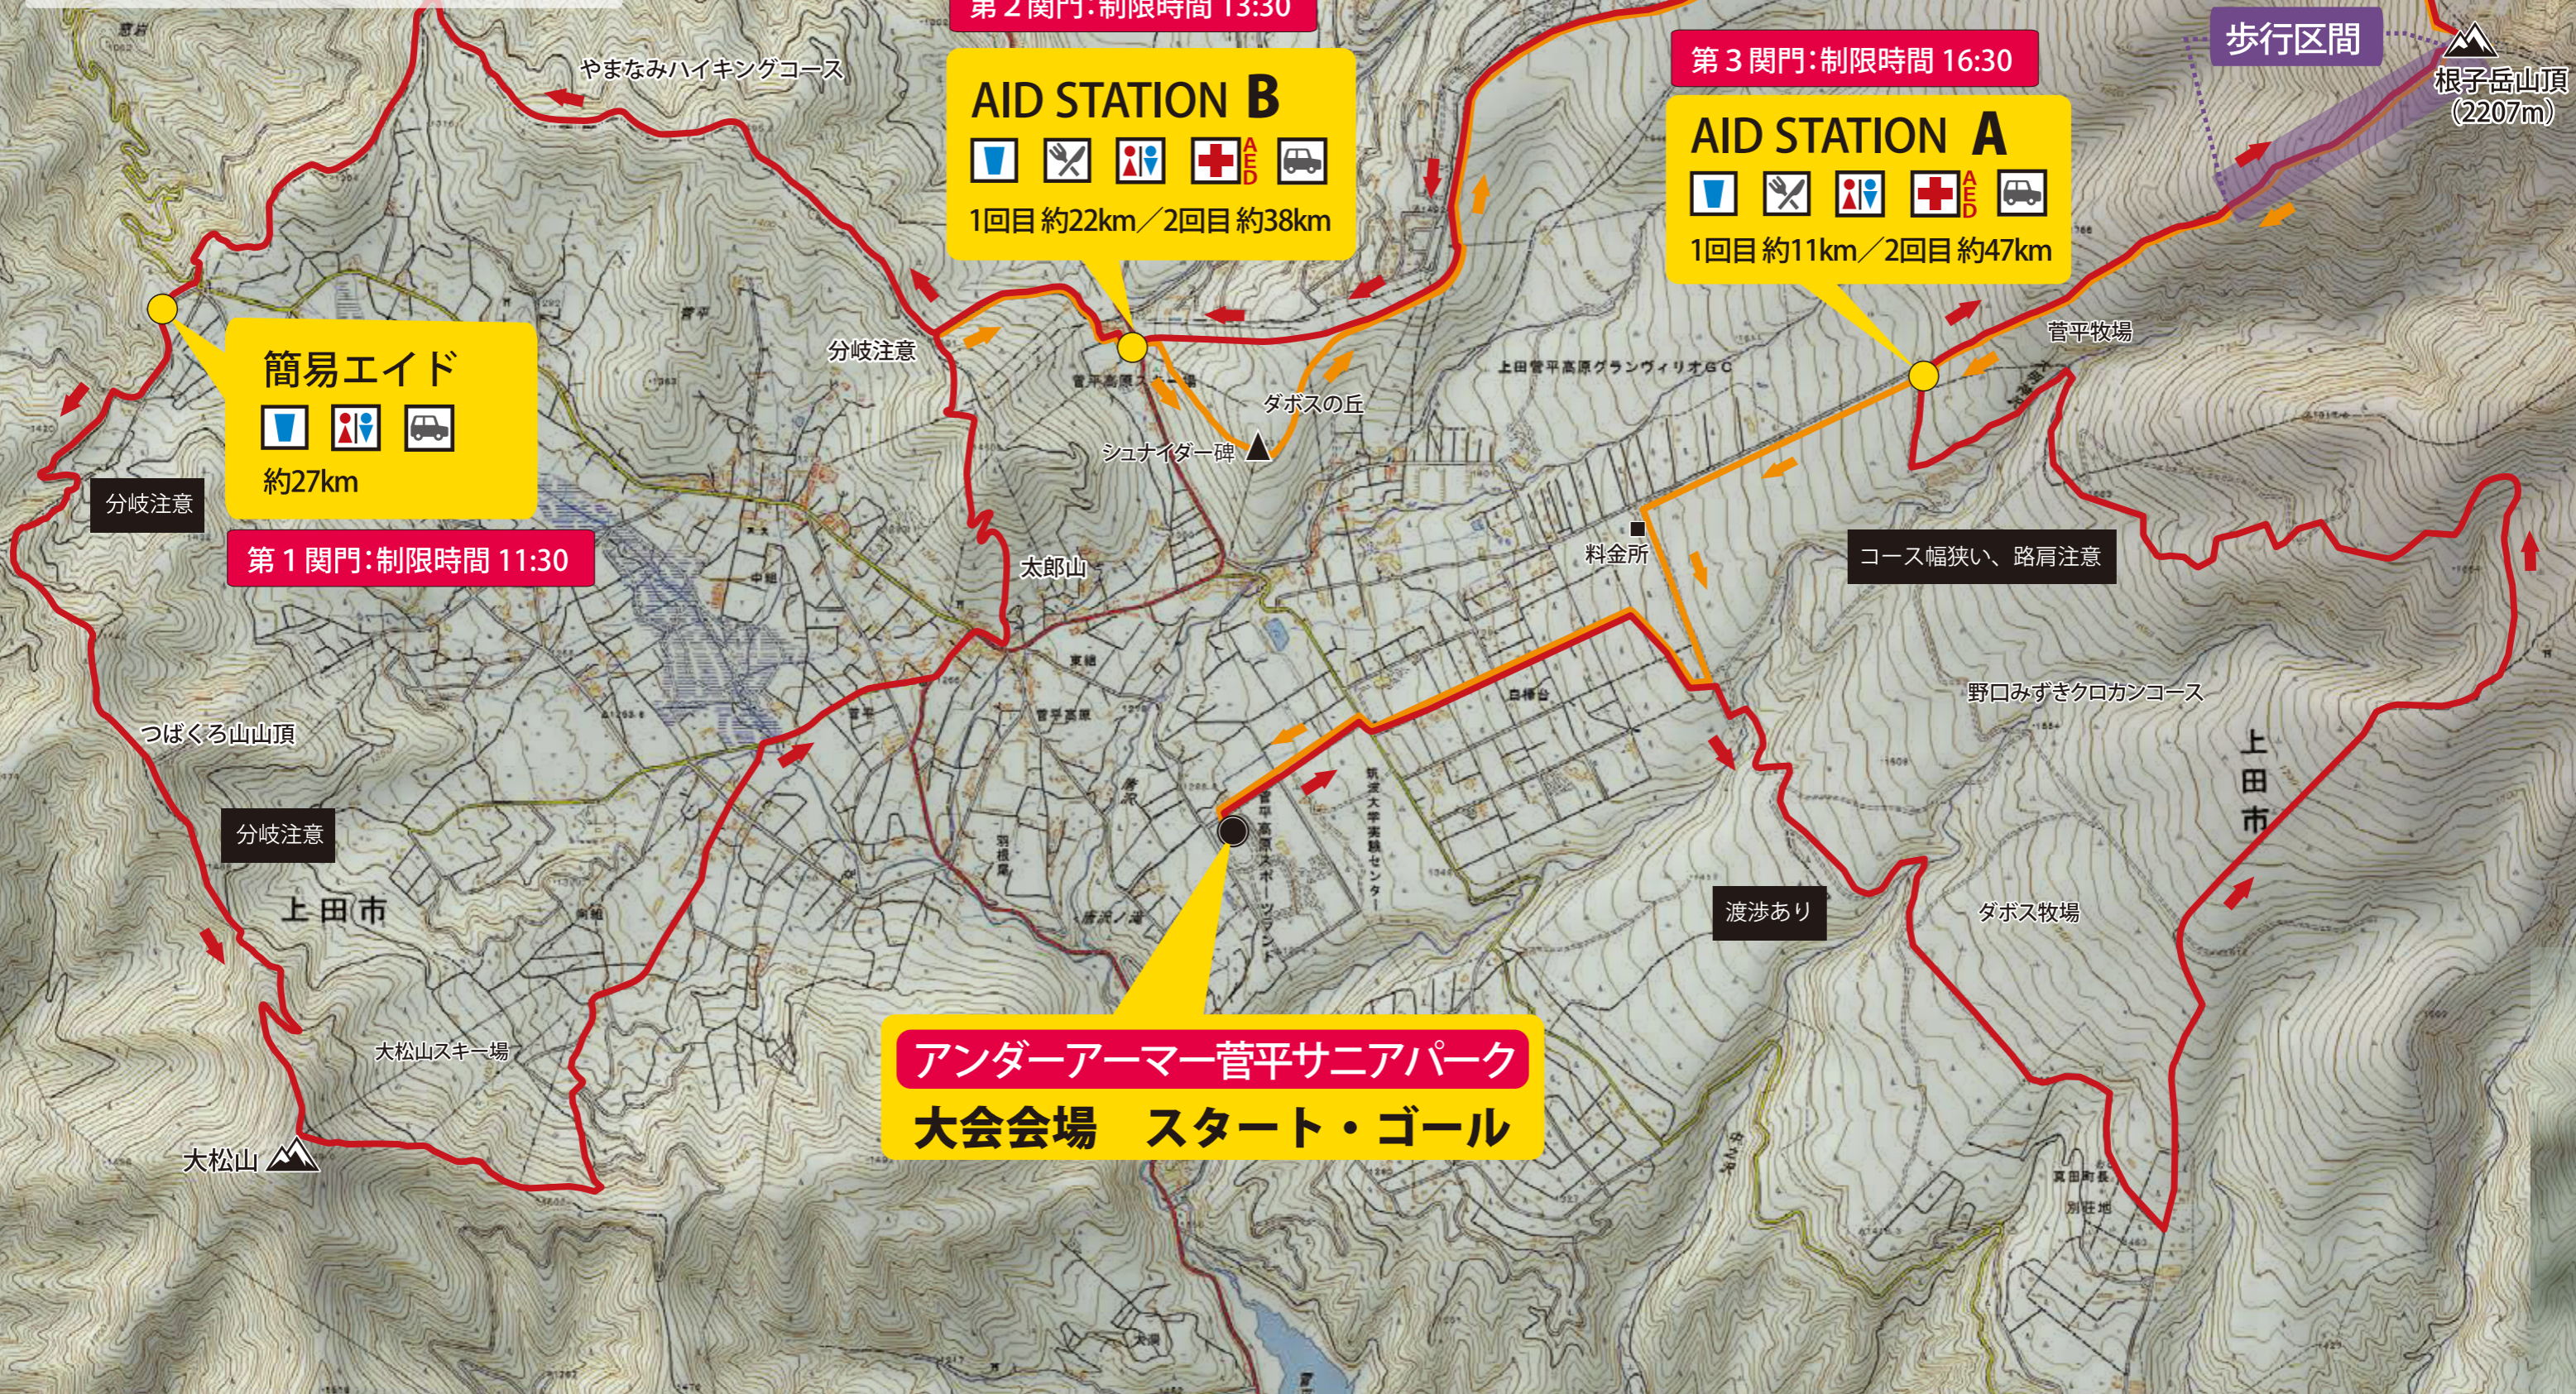

コースデータ

SUGADAIRA50K+ ※参考データ

沿面距離：約52.5km

累積標高：約3,129m

最高地点：約2,207m (根子岳山頂)

往路

復路

※コースは状況により変更する場合があります。

第2 関門: 制限時間 13:30

AID STATION B

1回目約22km / 2回目約38km

Icons: Water, Fork and knife, Person with backpack, First aid, AED, Car

第3 関門: 制限時間 16:30

AID STATION A

1回目約11km / 2回目約47km

Icons: Water, Fork and knife, Person with backpack, First aid, AED, Car

簡易エイド

約27km

Icons: Water, Person with backpack, Car

第1 関門: 制限時間 11:30

アンダーアーマー菅平サニアパーク
大会会場 スタート・ゴール

歩行区間

根子岳山頂
(2207m)

足元悪い、浮石注意

ダボス牧場

避難小屋

料金所

太郎山

菅平牧場

大松山スキー場

大松山

つばくる山山頂